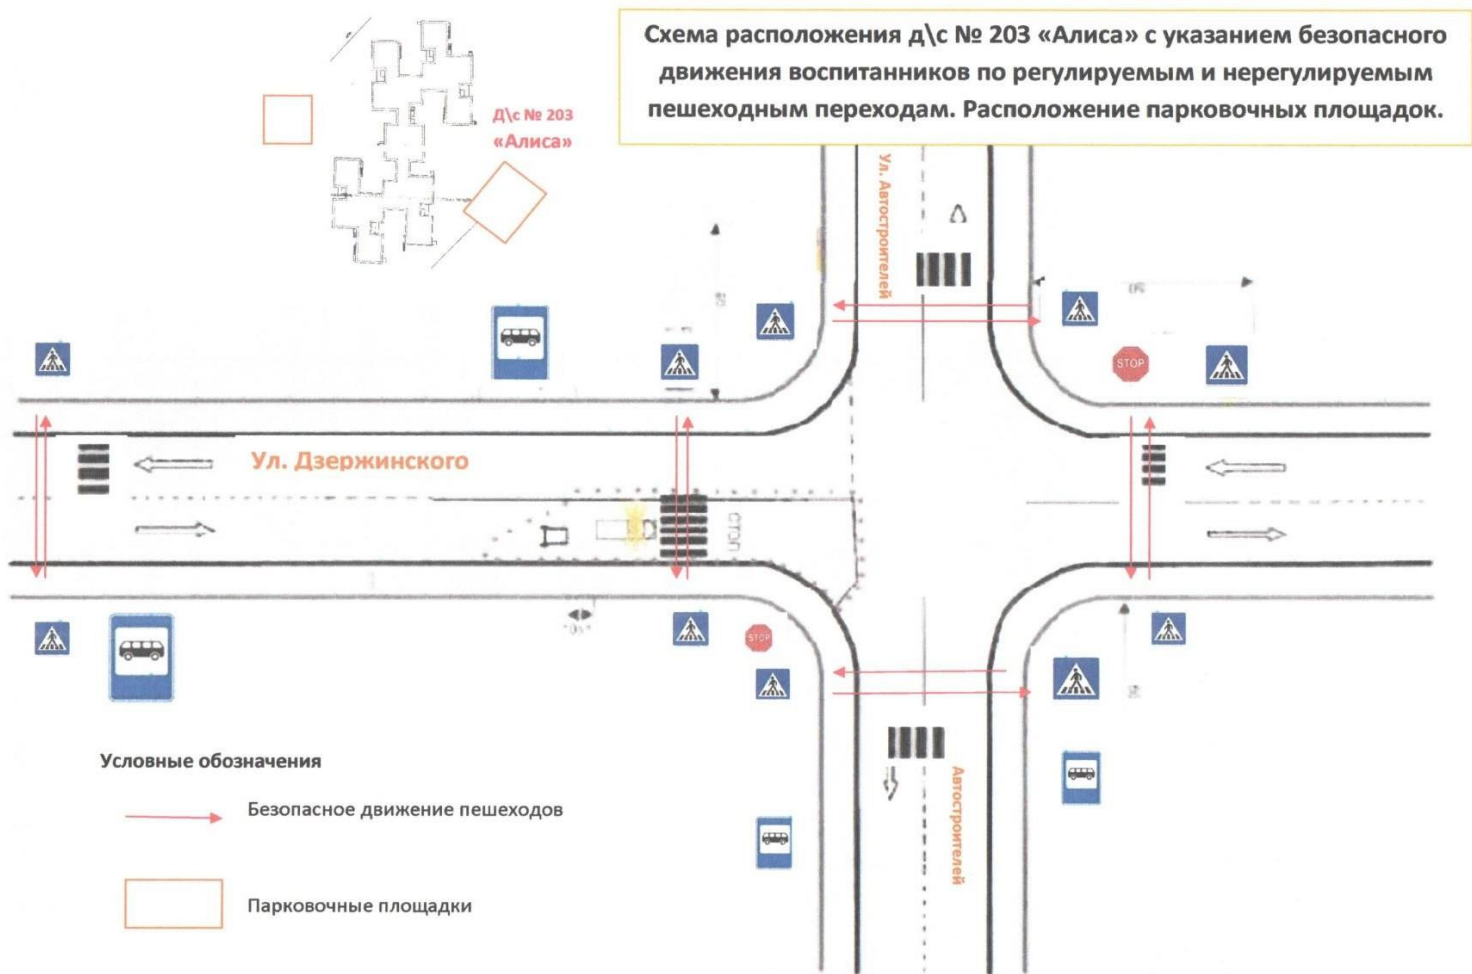

Количество обучающихся 373

Наличие уголка по безопасности дорожного движения (БДД): имеется

Время работы детского сада: 6.30 – 18.30

## II. План-схемы детского сада.

район расположения детского сада, пути движения транспортных средств и детей (обучающихся)

2. Схемы организации дорожного движения в непосредственно близости от детского сада с размещением соответствующих технических средств, маршруты движения детей и расположение парковочных мест